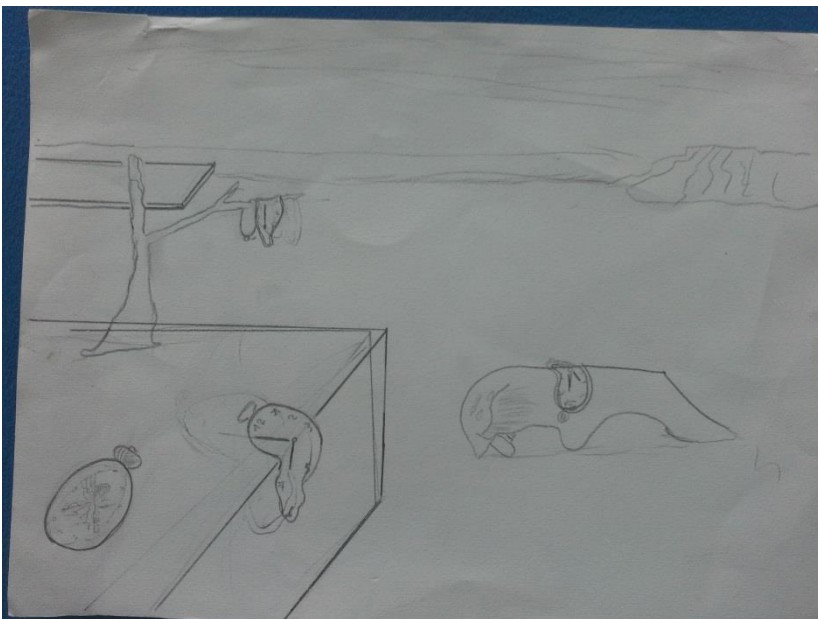

Les montres molles est un tableau de Salvador Dali peint en 1931. Ce tableau représente la plage de Potlligat agrémentée de montres à gousset entraient de fondre. Ce tableau est aujourd'hui exposé au Musée d'Art Moderne (New York).