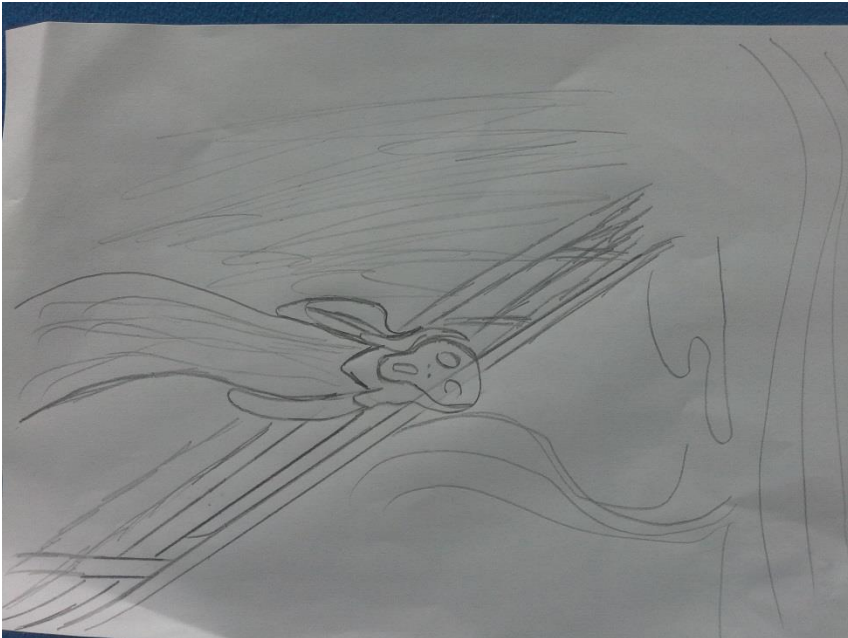

## Nuit étoilée

La nuit étoilée est un tableau de Vincent Van Gogh peint en 1889. Ce tableau représente ce qu'il pouvait voir de puis la chambre qu'il occupait à l'asile du monastère Saint-Paul-de-Mausole. Aujourd'hui le tableau est exposé au Muséum of Modem Art

## La persistance de la mémoire (Les montres molles)

Les montres molles est un tableau de Salvador Dali peint en 1931. Ce tableau représente la plage de Potlligat agrémentée de montres à gousset entraient de fondre. Ce tableau est aujourd'hui exposé au Musée d'Art Moderne (New York).

## La trahison des images

La trahison des images est un tableau de René Magritte peint en 1928. Ce tableau montre que, même peinte de la manière la plus réaliste qui soit, une pipe représentée dans un tableau n'est pas une pipe. Ce tableau est aujourd'hui exposé au Musée d'art du comté de Los Angeles.

## Le cri

C'est Edward Munch qui a peint le tableau Le cri, en 1893. Le cri représente l'homme moderne emporté par une crise d'angoisse existentielle. Le tableau est aujourd'hui exposé au musée de Nasjonalallieriet (Oslo).