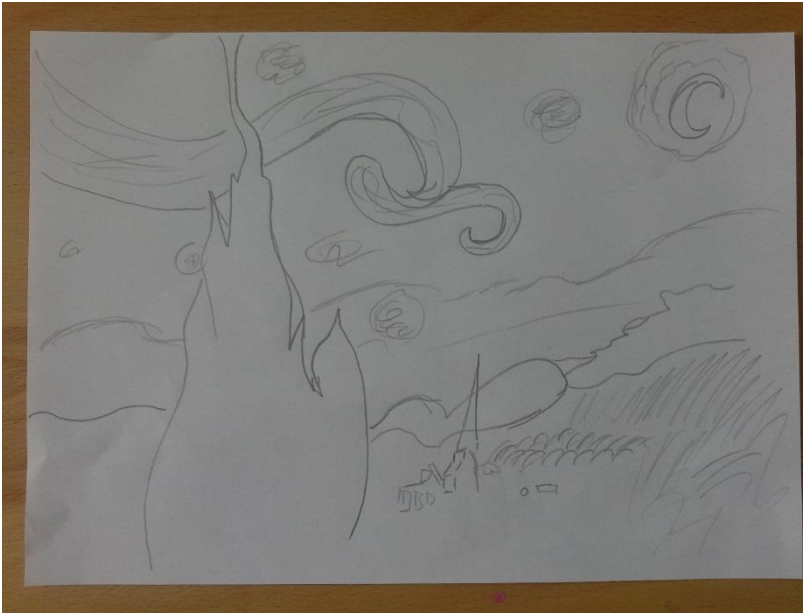

## Nuit étoilée

La nuit étoilée est un tableau de Vincent Van Gogh peint en 1889. Ce tableau représente ce qu'il pouvait voir de puis la chambre qu'il occupait à l'asile du monastère Saint-Paul-de-Mausole. Aujourd'hui le tableau est exposé au Muséum of Modem Art

## La trahison des images

La trahison des images est un tableau de René Magritte peint en 1928. Ce tableau montre que, même peinte de la manière la plus réaliste qui soit, une pipe représentée dans un tableau n'est pas une pipe. Ce tableau est aujourd'hui exposé au Musée d'art du comté de Los Angeles.

## Le cri

C'est Edward Munch qui a peint le tableau Le cri, en 1893. Le cri représente l'homme moderne emporté par une crise d'angoisse existentielle. Le tableau est aujourd'hui exposé au musée de Nasjonalallieriet (Oslo).

Nom de l'artiste: Pablo Picasso  
siècle: 20<sup>ème</sup> siècle  
titre de l'œuvre: Buste de femme  
avec autoportrait / Tableau magique  
date: 1929  
pays: France  
style: prémice du cubisme

Choisir 4 œuvres :